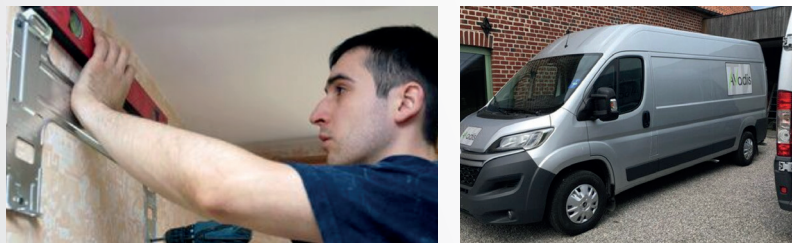

Nous vous apportons un accompagnement complet depuis le début pour détecter vos besoins et proposer des solutions techniques adaptées à votre environnement.